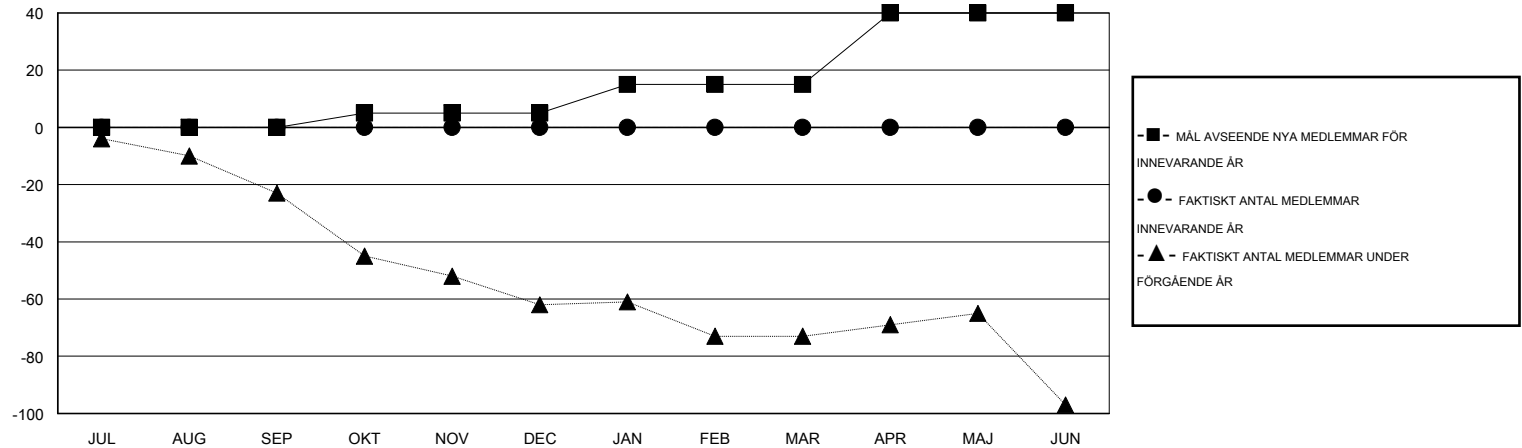

MONTHLY MEMBERSHIP PROGRESS REPORT

District 106 B

Results as of: 6/30/2016

GMT: Kenneth Persson

OMRÅDE DENMARK

GMT KO 4

Klubbar					Medlemmar				
RESULTAT FÖR 2016-2017					RESULTAT FÖR 2016-2017				
KVARTAL	MÅL AVSEENDE NYA KLUBBAR	NYA KLUBBAR	AVFÖRDA KLUBBAR	NETTOTILLVÄX T/MINSKNING	KVARTAL	MÅL AVSEENDE NYA MEDLEMMAR	CHARTER OCH TILLAGDA NYA MEDLEMMAR	AVFÖRDA MEDLEMMAR	NETTOTILLVÄX T/MINSKNING
JUL/AUG/SEP	0	0	0	0	JUL/AUG/SEP	0	0	0	0
OKT/NOV/DEC	0	0	0	0	OKT/NOV/DEC	5	0	0	0
JAN/FEB/MAR	0	0	0	0	JAN/FEB/MAR	10	0	0	0
APR/MAJ/JUN	1	0	0	0	APR/MAJ/JUN	25	0	0	0

MÅL OCH FAKTISKT ANTAL NYA KLUBBAR

MÅL OCH FAKTISKT ANTAL MEDLEMMAR

NEDLAGDA KLUBBAR: 0	0 CLUBS OF 0 TOG UPP EN ELLER FLER NYA MEDLEMMAR	KÖNSFÖRDELNING MAN 0 (100.00%) KVINNA 0 (100.00%)
AVFÖRDA MEDLEMMAR AVLIDNA 0 NEDLAGD KLUBB 0 ÖVRIGA 0 TOTAL 0	KLICKA HÄR FÖR INFORMATION OM STATUS	FAMILJMEDLEMMAR 0 HUVUDMAN I HUSHÄLLET 0 INGEN HUVUDMAN I HUSHÄLLET 0